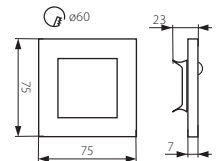

LED Leuchte mit Bewegungsmelder
Led Lighting fixture with a movement sensor
Светильник LED с датчиком движения

LED SMD

0,8W

50000

LED technology

MADE IN POLAND

APUS / TERRA / SABIK

APUS LED

Kanlux

Tc [K]
ELIPSE
≤ 6x MacAdam

APUS LED PIR CW	27371	6500	15	aluminium gebürstet / brushed aluminum / aluminium brossé
APUS LED PIR WW	27370	3000	13	aluminium gebürstet / brushed aluminum / aluminium brossé
TERRA LED PIR CW	27373	6500	15	aluminium gebürstet / brushed aluminum / aluminium brossé
TERRA LED PIR WW	27372	3000	13	aluminium gebürstet / brushed aluminum / aluminium brossé
SABIK LED PIR CW	27375	6500	15	aluminium gebürstet / brushed aluminum / aluminium brossé
SABIK LED PIR WW	27374	3000	13	aluminium gebürstet / brushed aluminum / aluminium brossé

- IP 20
- 12V DC
- III
- ≥20000
- EAC
- 5 x 0,5mm²
- 18 cm
- CE

Kanlux

DE
Gehäuse: Edelstahl poliert

Geeignet für die Montage auf normal entflammablen Flächen

EN
casing: ground stainless steel

suitable for mounting on normally flammable surfaces

FR
boîtier : acier inoxydable rectifié

adapté pour un montage sur des surfaces normalement inflammables