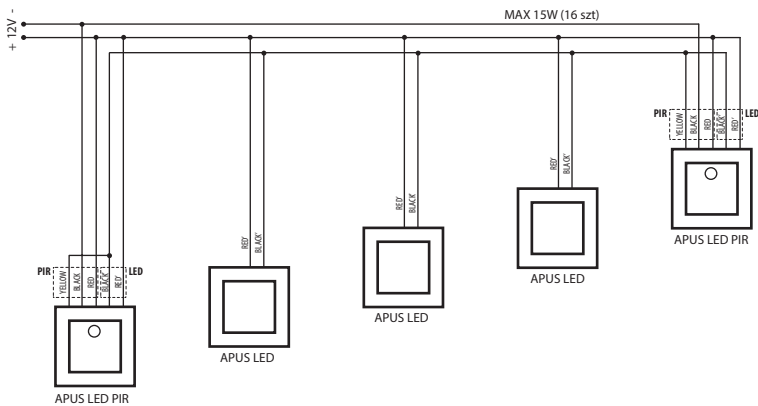

... LED

Kanlux

Tc [K]
ELIPSE
≤ 6x MacAdam

APUS LED PIR CW	27371	6500	15	aluminium gebürstet / brushed aluminum / aluminium brossé
APUS LED PIR WW	27370	3000	13	aluminium gebürstet / brushed aluminum / aluminium brossé
TERRA LED PIR CW	27373	6500	15	aluminium gebürstet / brushed aluminum / aluminium brossé
TERRA LED PIR WW	27372	3000	13	aluminium gebürstet / brushed aluminum / aluminium brossé
SABIK LED PIR CW	27375	6500	15	aluminium gebürstet / brushed aluminum / aluminium brossé
SABIK LED PIR WW	27374	3000	13	aluminium gebürstet / brushed aluminum / aluminium brossé

- IP 20
- 12V DC
- III
- ≥20000
- EAC
- 5 x 0,5mm²
- 18 cm
- CE

Kanlux

DE
Gehäuse: Edelstahl poliert

Geeignet für die Montage auf normal entflammablen Flächen

EN
casing: ground stainless steel

suitable for mounting on normally flammable surfaces

FR
boîtier : acier inoxydable rectifié

adapté pour un montage sur des surfaces normalement inflammables