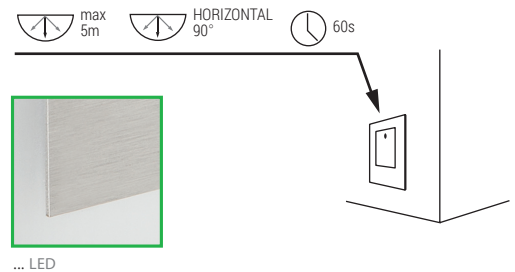

... LED

Kanlux

Tc [K]
ELIPSE
≤ 6x MacAdam

APUS LED PIR CW	27371	6500	15	aluminium gebürstet / brushed aluminum / aluminium brossé
APUS LED PIR WW	27370	3000	13	aluminium gebürstet / brushed aluminum / aluminium brossé
TERRA LED PIR CW	27373	6500	15	aluminium gebürstet / brushed aluminum / aluminium brossé
TERRA LED PIR WW	27372	3000	13	aluminium gebürstet / brushed aluminum / aluminium brossé
SABIK LED PIR CW	27375	6500	15	aluminium gebürstet / brushed aluminum / aluminium brossé
SABIK LED PIR WW	27374	3000	13	aluminium gebürstet / brushed aluminum / aluminium brossé

- IP 20
- 12V DC
- III
- ≥20000
- EAC
- 5 x 0,5mm²
- 18 cm
- CE

Kanlux

DE
Gehäuse: Edelstahl poliert

Geeignet für die Montage auf normal entflammablen Flächen

EN
casing: ground stainless steel

suitable for mounting on normally flammable surfaces

FR
boîtier : acier inoxydable rectifié

adapté pour un montage sur des surfaces normalement inflammables