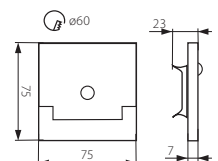

LED Leuchte mit Bewegungsmelder
Led Lighting fixture with a movement sensor
Светильник LED с датчиком движения

LED SMD

0,8W

50000

LED technology

MADE IN POLAND

APUS / TERRA / SABIK

SABIK LED

Kanlux

Tc [K]
ELIPSE
≤ 6x MacAdam

APUS LED PIR CW	27371	6500	15	aluminium gebürstet / brushed aluminum / aluminium brossé
APUS LED PIR WW	27370	3000	13	aluminium gebürstet / brushed aluminum / aluminium brossé
TERRA LED PIR CW	27373	6500	15	aluminium gebürstet / brushed aluminum / aluminium brossé
TERRA LED PIR WW	27372	3000	13	aluminium gebürstet / brushed aluminum / aluminium brossé
SABIK LED PIR CW	27375	6500	15	aluminium gebürstet / brushed aluminum / aluminium brossé
SABIK LED PIR WW	27374	3000	13	aluminium gebürstet / brushed aluminum / aluminium brossé

- IP 20
- 12V DC
- III
- ≥20000
- EAC
- 5 x 0,5mm²
- 18 cm
- CE

Kanlux

DE
Gehäuse: Edelstahl poliert

Geeignet für die Montage auf normal entflammablen Flächen

EN
casing: ground stainless steel

suitable for mounting on normally flammable surfaces

FR
boîtier : acier inoxydable rectifié

adapté pour un montage sur des surfaces normalement inflammables