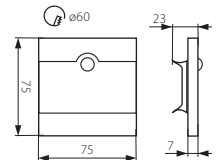

LED Leuchte mit Bewegungsmelder
Led Lighting fixture with a movement sensor
Светильник LED с датчиком движения

LED SMD

0,8W

50000

LED technology

MADE IN POLAND

APUS / TERRA / SABIK

TERRA LED

Kanlux

Tc [K]
ELIPSE
≤ 6x MacAdam

APUS LED PIR CW	27371	6500	15	aluminium gebürstet / brushed aluminum / aluminium brossé
APUS LED PIR WW	27370	3000	13	aluminium gebürstet / brushed aluminum / aluminium brossé
TERRA LED PIR CW	27373	6500	15	aluminium gebürstet / brushed aluminum / aluminium brossé
TERRA LED PIR WW	27372	3000	13	aluminium gebürstet / brushed aluminum / aluminium brossé
SABIK LED PIR CW	27375	6500	15	aluminium gebürstet / brushed aluminum / aluminium brossé
SABIK LED PIR WW	27374	3000	13	aluminium gebürstet / brushed aluminum / aluminium brossé

- IP 20
- 12V DC
- III
- ≥20000
- EAC
- 5 x 0,5mm²
- 18 cm
- CE

Kanlux

DE
Gehäuse: Edelstahl poliert

Geeignet für die Montage auf normal entflammablen Flächen

EN
casing: ground stainless steel

suitable for mounting on normally flammable surfaces

FR
boîtier : acier inoxydable rectifié

adapté pour un montage sur des surfaces normalement inflammables