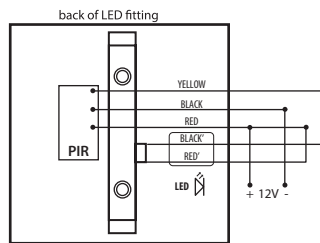

... LED

Kanlux

Tc [K]
ELIPSE
≤ 6x MacAdam

APUS LED PIR CW	27371	6500	15	aluminium gebürstet / brushed aluminum / aluminium brossé
APUS LED PIR WW	27370	3000	13	aluminium gebürstet / brushed aluminum / aluminium brossé
TERRA LED PIR CW	27373	6500	15	aluminium gebürstet / brushed aluminum / aluminium brossé
TERRA LED PIR WW	27372	3000	13	aluminium gebürstet / brushed aluminum / aluminium brossé
SABIK LED PIR CW	27375	6500	15	aluminium gebürstet / brushed aluminum / aluminium brossé
SABIK LED PIR WW	27374	3000	13	aluminium gebürstet / brushed aluminum / aluminium brossé

- IP 20
- 12V DC
- III
- ≥20000
- EAC
- 5 x 0,5mm²
- 18 cm
- CE

Kanlux

DE
Gehäuse: Edelstahl poliert

Geeignet für die Montage auf normal entflammablen Flächen

EN
casing: ground stainless steel

suitable for mounting on normally flammable surfaces

FR
boîtier : acier inoxydable rectifié

adapté pour un montage sur des surfaces normalement inflammables