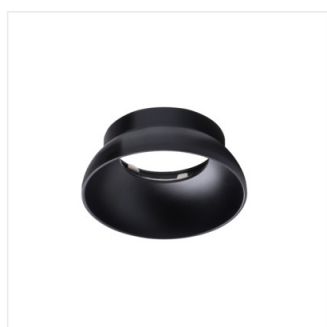

Équipement pour luminaire de plafond

RITI REF B

RITI REF B	27572	noir
RITI REF W	27573	blanc
RITI REF SR	27574	argent

Kanlux RITI REF est fabriqué en aluminium et la structure de surface sablée est recouverte d'un vernis mat. Le réflecteur du Kanlux RITI série REF est facile à remplacer, ce qui permet facilement de l'ajuster à un changement d'intérieur sans avoir à remplacer le luminaire en entier.

- Les réflecteurs sont des accessoires optionnels pour les luminaires RITI GU10.
- Les réflecteurs sont vendus dans des packs de 3 pièces.
- Matériau: alliage en aluminium

Équipement pour luminaire de plafond