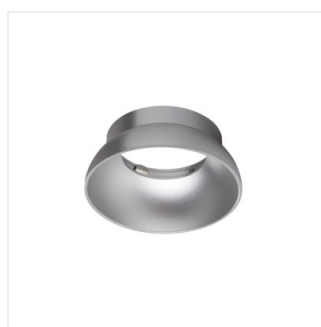

Équipement pour luminaire de plafond

RITI REF SR