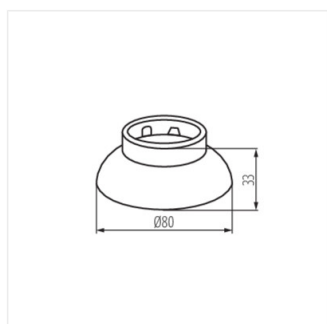

Équipement pour luminaire de plafond

RITI REF