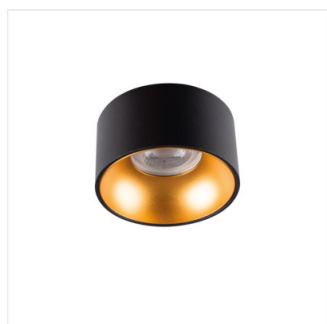

MINI RITI

Faretto decorativo

 [V] 220-240 AC	 [Hz] 50	 PAR16		 GU10		
 IP 20		 [°C] 5÷25	 [mm] Ø68÷71		 [mm²] 1÷2,5	 0,5m

MINI RITI GU10 B/G

MINI RITI GU10 B/G 27575	max 25	nero / oro	non disponibile	
MINI RITI GU10 W/G 27576	max 25	bianco / oro	non disponibile	
MINI RITI GU10 B/W 27577	max 25	nero / bianco	non disponibile	
MINI RITI GU10 B/B 27578	max 25	nero	non disponibile	
MINI RITI GU10 W/W 27579	max 25	bianco	non disponibile	

Kanlux MINI RITI è una versione più piccola e leggermente più bassa del popolare apparecchio Kanlux RITI. Lo abbiamo preparato in due versioni - bianco e nero, ma ognuno degli apparecchi ha diversi colori di riflettore - bianco, nero o oro. Siamo sicuri che una scelta così ampia significa che gli apparecchi Kanlux MINI RITI possono essere adattati più facilmente al tipo di interno in cui saranno collocati. Se vogliamo scommettere sulla stravaganza, possiamo combinare diversi colori degli apparecchi e combinarli con Kanlux RITI. Insieme, creeranno un apparecchio d'illuminazione per ambienti armonioso ma insolito. Agli apparecchi Kanlux MINI RITI sono adatti anche i riflettori Kanlux RITI REF.

- Materiale del corpo: lega di alluminio

MINI RITI

Faretto decorativo

MINI RITI GU10 B/G

MINI RITI GU10 W/G

MINI RITI GU10 B/W

MINI RITI GU10 B/B

MINI RITI GU10 W/W