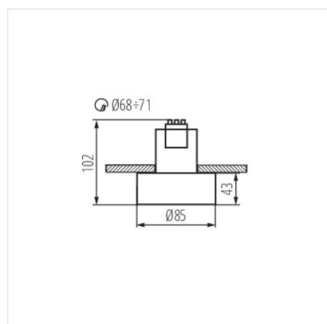

- Materiale del corpo: lega di alluminio

MINI RITI

Faretto decorativo

MINI RITI GU10 B/G

MINI RITI GU10 W/G

MINI RITI GU10 B/W

MINI RITI GU10 B/B

MINI RITI GU10 W/W