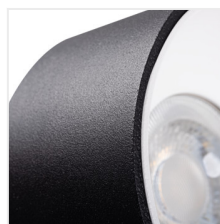

MINI RITI

Faretto decorativo

 [V] 220-240 AC	 [Hz] 50	 PAR16		 GU10		
 IP 20		 [°C] 5÷25	 [mm] Ø68÷71		 [mm²] 1÷2,5	 0,5m

MINI RITI GU10 B/G

MINI RITI GU10 B/G 27575	max 25	nero / oro	non disponibile	
MINI RITI GU10 W/G 27576	max 25	bianco / oro	non disponibile	
MINI RITI GU10 B/W 27577	max 25	nero / bianco	non disponibile	
MINI RITI GU10 B/B 27578	max 25	nero	non disponibile	
MINI RITI GU10 W/W 27579	max 25	bianco	non disponibile	

Kanlux MINI RITI è una versione più piccola e leggermente più bassa del popolare apparecchio Kanlux RITI. Lo abbiamo preparato in due versioni - bianco e nero, ma ognuno degli apparecchi ha diversi colori di riflettore - bianco, nero o oro. Siamo sicuri che una scelta così ampia significa che gli apparecchi Kanlux MINI RITI possono essere adattati più facilmente al tipo di interno in cui saranno collocati. Se vogliamo scommettere sulla stravaganza, possiamo combinare diversi colori degli apparecchi e combinarli con Kanlux RITI. Insieme, creeranno un apparecchio d'illuminazione per ambienti armonioso ma insolito. Agli apparecchi Kanlux MINI RITI sono adatti anche i riflettori Kanlux RITI REF.

- Materiale del corpo: lega di alluminio

MINI RITI

Faretto decorativo

MINI RITI GU10 B/G

MINI RITI GU10 W/G

MINI RITI GU10 B/W

MINI RITI GU10 B/B

MINI RITI GU10 W/W