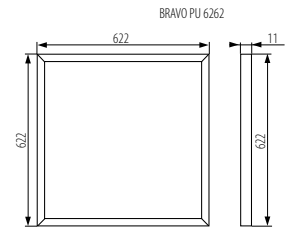

HIGH
LUMEN

BRAVO P / BRAVO PU

EASY
INSTALLATION

PANEL
ULTRASLIM