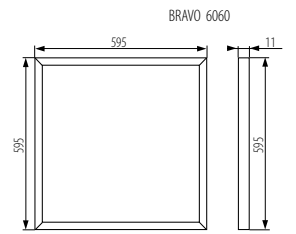

BRAVO S 12030

BRAVO 6060