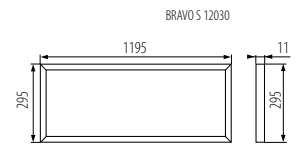

BRAVO S 3060