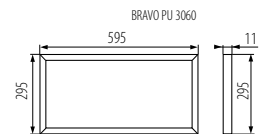

HIGH
LUMEN

BRAVO P / BRAVO PU

EASY
INSTALLATION

PANEL
ULTRASLIM