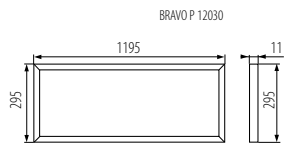

HIGH
LUMEN

BRAVO P / BRAVO PU

EASY
INSTALLATION

PANEL
ULTRASLIM