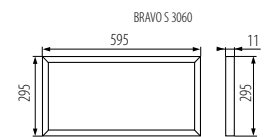

BRAVO SU / BRAVO S

	Kanlux		[W]	[lm]	[h]	UGR<19		Rahme frame boîtier	 DRIVER index
BRAVO S 3060 28W-NW-W	22245	28 W	2800 lm	25000 h	-	4000 K	weiß / white / blanc	28029	
BRAVO S 40W6060NW W	28010	40 W	4000 lm	25000 h	-	4000 K	weiß / white / blanc	28026	
BRAVO S 40W6060NW SR	28011	40 W	4000 lm	25000 h	-	4000 K	silbern / silver / d'argent	28026	
BRAVO SU40W6060NW W	28012	40 W	4000 lm	25000 h	✓	4000 K	weiß / white / blanc	28026	
BRAVO SU40W6060NW SR	28013	40 W	4000 lm	25000 h	✓	4000 K	silbern / silver / d'argent	28026	
BRAVO S 40W6060CW W	28016	40 W	4000 lm	25000 h	-	6500 K	weiß / white / blanc	28026	
BRAVO S 50W6060NW SR	28019	50 W	5000 lm	25000 h	-	4000 K	silbern / silver / d'argent	28028	
BRAVO S 40W12030NW W	28022	40 W	4000 lm	25000 h	-	4000 K	weiß / white / blanc	28026	

DE

Das Netzteil ist nicht im Lieferumfang enthalten.
Kein Netzteil im Lieferumfang enthalten.
Eine Liste mit kompatiblen Netzgeräten finden Sie auf der Webseite www.kanlux.com.

Rahmen: Aluminiumlegierung / Leuchtenglocke: Kunststoff
Gehäuse: Aluminiumlegierung, Stahlblech

EN

An electronic power supply unit is required for proper functioning available from Kanlux.
No power supply included.

frame: aluminium alloy / diffuser: plastic casing: aluminium alloy, steel sheet

FR

Pour le bon fonctionnement, est nécessaire un adaptateur d'alimentation disponible dans l'offre de Kanlux.
Aucune alimentation électrique n'est fournie.
Pour la liste des alimentations compatibles, consulter le site www.kanlux.com

châssis: alliage d'aluminium /diffuseur: plastique boîtier: alliage d'aluminium, tôle d'acier