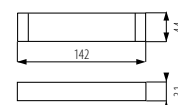

BRAVO DRIVER

ZUBEHÖR / ACCESSORIES / ACCESSOIRES

	Kanlux		[W]
BRAVO DRIVER 28W	28029	28 W	
BRAVO DRIVER 36W	28025	36 W	
BRAVO DRIVER 40W	28026	40 W	
BRAVO DRIVER 45W	28027	45 W	
BRAVO DRIVER 50W	28028	50 W