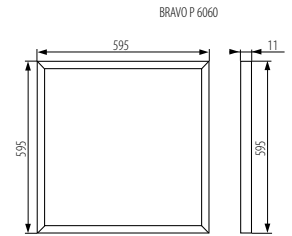

HIGH
LUMEN

BRAVO P / BRAVO PU

EASY
INSTALLATION

PANEL
ULTRASLIM