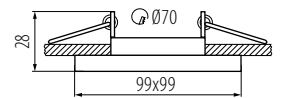

Einbau-Downlight für Gx5,3 oder GU10
Decorative ring
Anneau décoratif

MR-16

JDR

Gx5,3

GU10

BONIS

BONIS DSL

Kanlux

BONIS DSL-C	28703	Chrom / chrome / Chrome
BONIS DSL-W	28702	Weiß / white / Blanc
BONIS DSO-C	28701	Chrom / chrome / Chrome
BONIS DSO-W	28700	Weiß / white / Blanc

DE

Gehäuse: Aluminium-Gehäuse-Legierung
Keine Steckdose enthalten

EN

casing: aluminum casing alloy
no socket included

FR

boîtier: alliage en aluminium
Pas de prise inclus