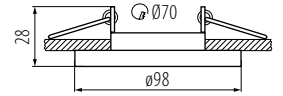

Einbau-Downlight für Gx5,3 oder GU10
 Decorative ring
 Anneau décoratif

MR-16

JDR

Gx5,3

GU10

BONIS

BONIS DSL-C

BONIS DSO