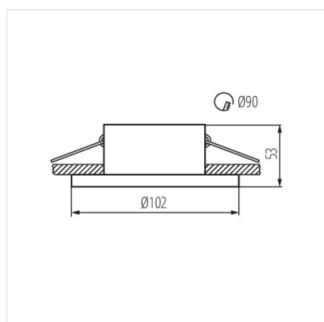

- Matériau du boîtier: alliage en aluminium

IMINES

Anneau pour spot

IMINES DSL-W

IMINES DSO-W

IMINES DSL

IMINES DSO