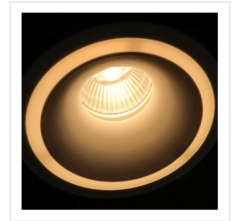

IMINES

Anneau pour spot

IMINES DSL-W

IMINES DSL-W	29030	max 35	blanc mat	brak
IMINES DSO-W	29031	max 35	blanc mat	brak

Kanlux IMINES est un luminaire unique en son genre qui surprend par son effet lumineux: lorsque vous mettez la lumière, vous obtenez en plus un anneau lumineux.

- Matériau du boîtier: alliage en aluminium

IMINES

Anneau pour spot

IMINES DSL-W

IMINES DSO-W

IMINES DSL

IMINES DSO