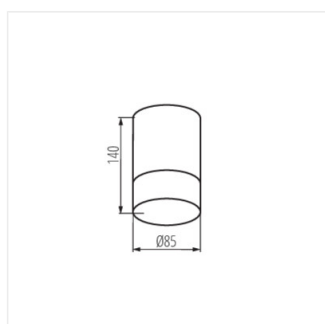

LUNATI GU10