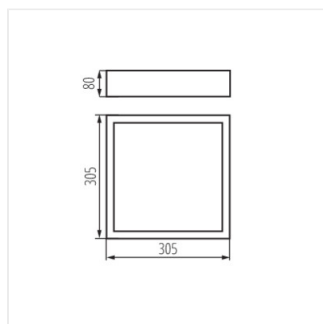

MERSA 300-B/M