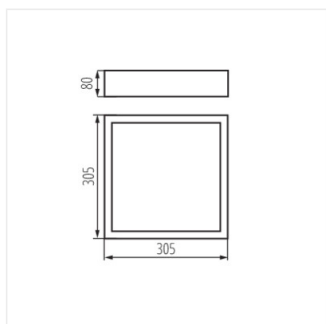

MERSA 300-W/M