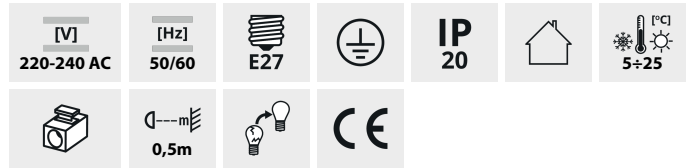

### Plafoniera

MERSA 300-B/M, MERSA 380-B/M

MERSA 300-W/M	<b>25675</b>	2 x max 60	E27	GLS/CFL/LED	bianco opaco
MERSA 380-W/M	<b>25678</b>	3 x max 40	E27	GLS/CFL/LED	bianco opaco
MERSA 300-B/M	<b>29050</b>	2 x max 60	E27	GLS/CFL/LED	nero opaco
MERSA 380-B/M	<b>29051</b>	3 x max 40	E27	GLS/CFL/LED	nero opaco