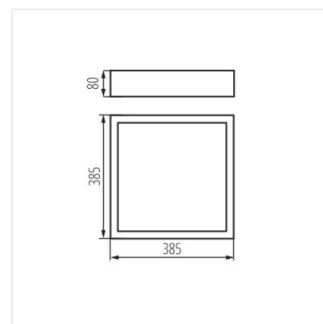

MERSA 380-B/M