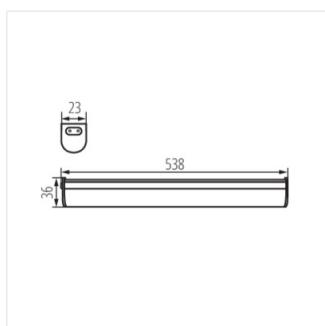

Kanlux MERA LED è la lampada lineare sottomensola con una sorgente luminosa a LED integrata. Le lampade sono disponibili nelle dimensioni da 28 a 114 cm, inoltre, è possibile configurarle in fila continua (fino a 5 lampade) tramite i connettori Kanlux MERA LED PP.

- Materiale del corpo: materiale plastico
- Materiale del diffusore: materiale plastico

MERA LED

alloggiamento led per pensili

MERA LED 5W NW

MERA LED 10W NW

MERA LED 15W NW

MERA LED 20W NW

MERA LED 5W NW