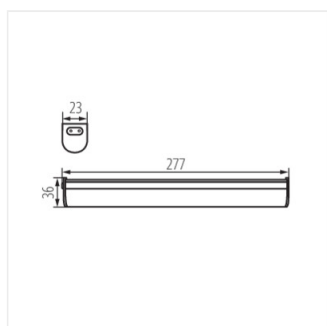

Kanlux MERA LED è la lampada lineare sottomensola con una sorgente luminosa a LED integrata. Le lampade sono disponibili nelle dimensioni da 28 a 114 cm, inoltre, è possibile configurarle in fila continua (fino a 5 lampade) tramite i connettori Kanlux MERA LED PP.

- Materiale del corpo: materiale plastico
- Materiale del diffusore: materiale plastico

MERA LED

alloggiamento led per pensili

MERA LED 5W NW

MERA LED 10W NW

MERA LED 15W NW

MERA LED 20W NW

MERA LED 5W NW