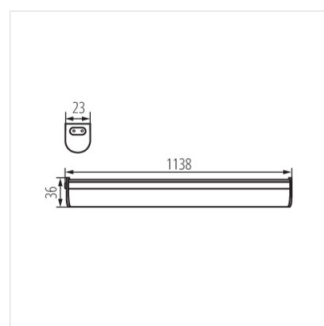

MERA LED 20W NW

ACCESSORI:

29214 MERA LED PP Luminaire connecting cable MERA LED PP