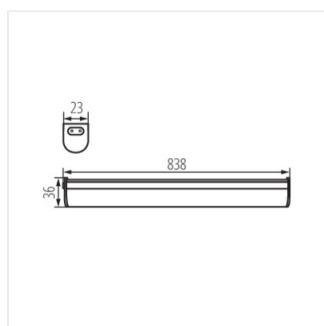

MERA LED 15W NW