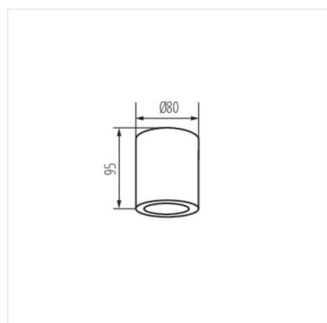

SANI IP44

Faretto decorativo

44IP

HIGH
quality
finish

SANI IP44 DSO-B

SANI IP44 DSO-B	29240	max 10	nero
SANI IP44 DSO-W	29241	max 10	bianco

KANLUX SANI IP44 sono apparecchi con montaggio sopra intonaco. Sono caratterizzati da uno stile semplice e sono disponibili in due colori - bianco e nero. L'elevato grado di protezione degli apparecchi (IP44) permette di utilizzarli in ambienti dove i dispositivi elettrici sono esposti all'umidità più alta e al rischio di allagamento con l'acqua, ad es. in bagno e in cucina.

- Materiale del corpo: lega di alluminio
- Materiale del diffusore: materiale plastico

SANI IP44

Faretto decorativo

SANI IP44 DSO-B

SANI IP44 DSO-W

SANI IP44 DSO