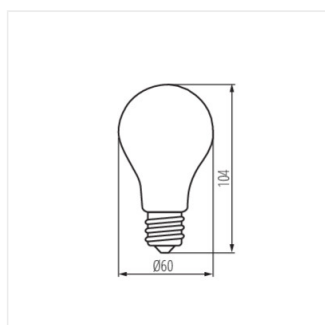

XLED A60 7W-STEP CCT