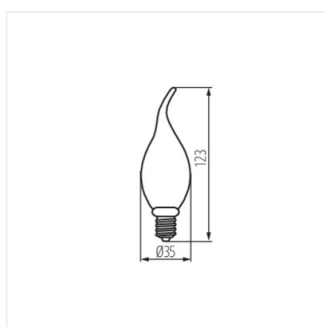

XLED C35T 2,5W-SW