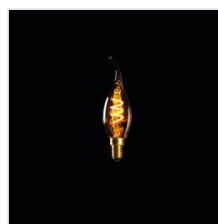

XLED C35T SW

Lampadina led

1800K
SUPER
WARM

**DE
CO
RI**
function

$[V]$ 220-240 AC	$[Hz]$ 50	FILAMENT	$[W]$ 2,5	E14	$[lm]$ 135	$\frac{lm}{W}$ 54
$[W]$ 15	$T_c [K]$ 1800	ellipse $\leq 6x$ MacAdam	R_a ≥ 80	≥ 15000	$[h]$ 15000	$[^\circ]$ 320
Hg		A+	CE	EAC		

XLED C35T 2,5W-SW

	$[W]$	$[W]$	$[lm]$	$T_c [K]$	$[^\circ]$	
XLED C35T 2,5W-SW	29641	2,5	15	135	1800	320
						E14

Versione decorativa della lampadina a forma di candela. Questa eccezionale versione di Kanlux XLED C35T ti aiuterà a creare un'atmosfera molto accogliente. Tutto questo grazie al colore della luce particolarmente caldo e al vetro ambrato che racchiude il filamento LED a spirale. Questa lampadina si abbinerà perfettamente con le lampade da tavola, con quelle a stelo o con quelle a sospensione con il paralume aperto. Diventerà una vera e propria decorazione per la tua casa, per le tavole al bar o per i lampadari del ristorante, nonché per le lampade da soffitto senza paralumi. È un connubio unico tra decorazione, stile vintage e tecnologia LED avanzata a basso consumo energetico.

- Materiale del diffusore: vetro

XLED C35T SW

Lampadina led

XLED C35T 2,5W-SW

XLED C35T 2,5W-SW