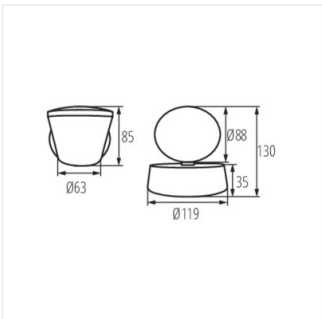

- Materiale del corpo: lega di alluminio
- Materiale del diffusore: materiale plastico

DROMI LED

Lampada da giardino led

DROMI LED EL-1 7W-GR

DROMI LED EL-2 13W-GR

DROMI LED 50 7W-GR

DROMI LED 80 7W-GR

DROMI LED EL-1 7W-GR