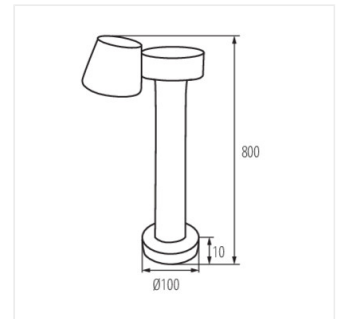

DROMI LED 80 7W-GR

DROMI LED 80 7W-GR