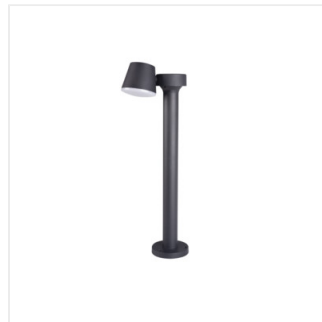

DROMI LED

Lampada da giardino led

54IP

$[V]$ 220-240 AC	$[Hz]$ 50/60		≥ 25000	$[h]$ 30000	$T_c [K]$ 4000	$\leq 6x$ Macadam
R_a ≥ 80	SMD		\oplus	IP 54		$[^{\circ}C]$ -15÷40
	$[mm^2]$ 1,5-2,5	ϕ ---m 0,5m				

- Materiale del corpo: lega di alluminio
- Materiale del diffusore: materiale plastico

DROMI LED

Lampada da giardino led

DROMI LED EL-1 7W-GR

DROMI LED EL-2 13W-GR

DROMI LED 50 7W-GR

DROMI LED 80 7W-GR

DROMI LED EL-1 7W-GR