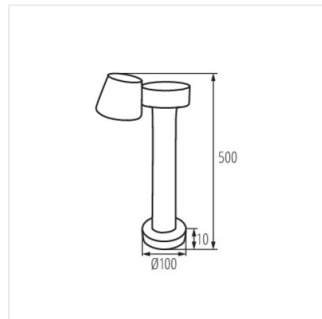

DROMI LED 50 7W-GR

DROMI LED 50 7W-GR