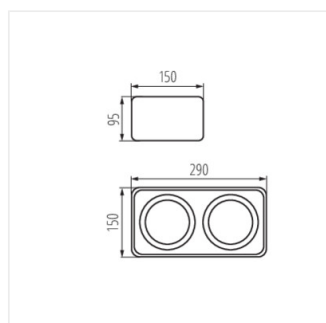

- Materiale del corpo: lega di alluminio

TUBEO ES

Faretto decorativo

TUBEO ES 50-W

TUBEO ES 50-B

TUBEO ES 250-B

TUBEO ES 250-B

TUBEO ES 50