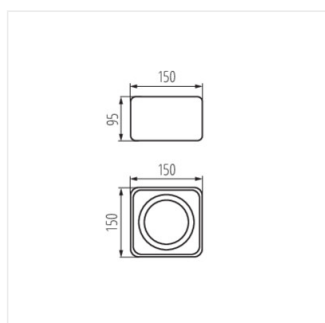

TUBEO ES

Faretto decorativo

DESIGN
unique

[V] 220-240 AC	[Hz] 50	ES-111	GU10		IP 20	
[°C] 5÷25			[°] 20/20		[mm²] 0,75÷1,5	[m] 0,5m

TUBEO ES 50-W	33270	max 25	bianco
TUBEO ES 50-B	33271	max 25	nero
TUBEO ES 250-B	33272	2 x max 25	nero
TUBEO ES 250-W	33273	2 x max 25	bianco

- Materiale del corpo: lega di alluminio

TUBEO ES

Faretto decorativo

TUBEO ES 50-W

TUBEO ES 50-B

TUBEO ES 250-B

TUBEO ES 250-B

TUBEO ES 50