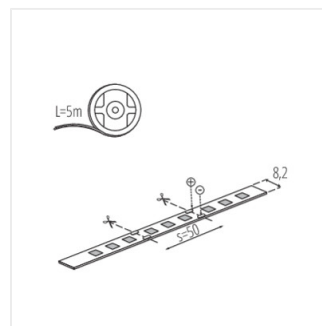

LED STRIP L60

Nastro LED

L60 11W/M 12 IP00-WW

					IP		
		[m]	[m]	[K]		[mm]	ellipse
L60 11W/M 12 IP00-WW	33302	1m = 11	1m = 900	3000	00	5000	≤3
L60 11W/M 12 IP00-NW	33303	1m = 11	1m = 900	4000	00	5000	≤3
L60 11W/M 12 IP00-CW	33304	1m = 11	1m = 900	6000	00	5000	≤3
L60B 11W/M 12 IP00-WW	33305	1m = 11	1m = 900	3000	00	30000	≤3
L60B 11W/M 12 IP00-NW	33306	1m = 11	1m = 900	4000	00	30000	≤3
L60B 11W/M 12 IP00-CW	33307	1m = 11	1m = 900	6000	00	30000	≤3
L60 11W/M 12 IP65-WW	33308	1m = 11	1m = 800	3000	65	5000	≤6
L60 11W/M 12 IP65-NW	33309	1m = 11	1m = 800	4000	65	5000	≤6
L60 11W/M 12 IP65-CW	33310	1m = 11	1m = 800	6000	65	5000	≤6

La striscia Kanlux L60 è disponibile in due versioni, IP00 e IP65 - in funzione del luogo di utilizzo (interni o esterni). La versione IP65 non differisce in modo significativo nelle dimensioni dalla versione IP00: caratteristica importante quando per il montaggio si utilizzano profili di alluminio. Kanlux L60 ha un indice di resa cromatica molto elevato CRI 90 e una garanzia di tre anni. Inoltre, la versione Kanlux L60B include rotoli con una lunghezza di 30 metri, per coloro che devono coprire maggiori distanze.

L60B 11W/M 12 IP00-NW

L60B 11W/M 12 IP00-CW

L60 11W/M 12 IP65-WW

L60 11W/M 12 IP65-NW

L60 11W/M 12 IP65-CW

LED STRIP L60

Nastro LED

L60 11W/M 12 IP00-WW

L60 11W/M 12 IP00-NW

L60 11W/M 12 IP00-CW

L60B 11W/M 12 IP00-WW

L60B 11W/M 12 IP00-NW

L60B 11W/M 12 IP00-CW

L60 11W/M 12 IP65-WW

L60 11W/M 12 IP65-NW

L60 11W/M 12 IP65-CW