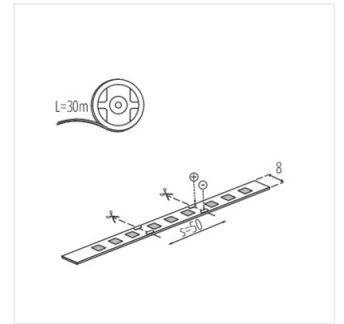

L60B 11W/M 12 IP00-WW