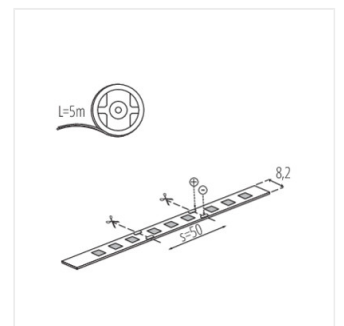

L60 11W/M 12 IP65-NW