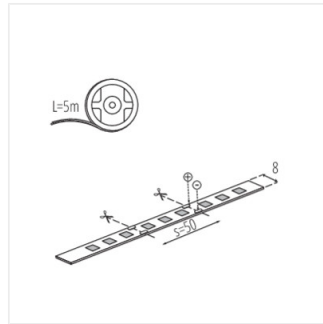

La striscia Kanlux L60 è disponibile in due versioni, IP00 e IP65 - in funzione del luogo di utilizzo (interni o esterni). La versione IP65 non differisce in modo significativo nelle dimensioni dalla versione IP00: caratteristica importante quando per il montaggio si utilizzano profili di alluminio. Kanlux L60 ha un indice di resa cromatica molto elevato CRI 90 e una garanzia di tre anni. Inoltre, la versione Kanlux L60B include rotoli con una lunghezza di 30 metri, per coloro che devono coprire maggiori distanze.

L60B 11W/M 12 IP00-NW

L60B 11W/M 12 IP00-CW

L60 11W/M 12 IP65-WW

L60 11W/M 12 IP65-NW

L60 11W/M 12 IP65-CW

LED STRIP L60

Nastro LED

L60 11W/M 12 IP00-WW