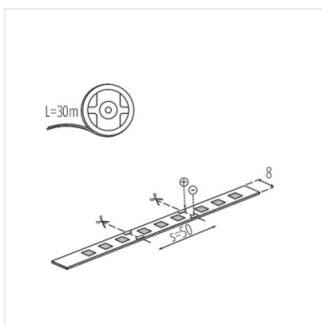

L60B 11W/M 12 IP00-NW