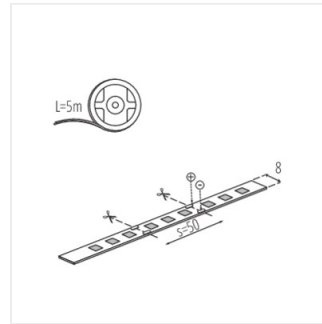

L60 11W/M 12 IP00-CW