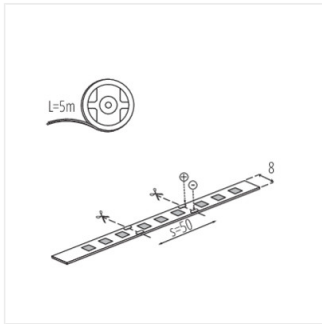

La striscia Kanlux L60 è disponibile in due versioni, IP00 e IP65 - in funzione del luogo di utilizzo (interni o esterni). La versione IP65 non differisce in modo significativo nelle dimensioni dalla versione IP00: caratteristica importante quando per il montaggio si utilizzano profili di alluminio. Kanlux L60 ha un indice di resa cromatica molto elevato CRI 90 e una garanzia di tre anni. Inoltre, la versione Kanlux L60B include rotoli con una lunghezza di 30 metri, per coloro che devono coprire maggiori distanze.

L60B 11W/M 12 IP00-NW

L60B 11W/M 12 IP00-CW

L60 11W/M 12 IP65-WW

L60 11W/M 12 IP65-NW

L60 11W/M 12 IP65-CW

LED STRIP L60

Nastro LED

L60 11W/M 12 IP00-WW