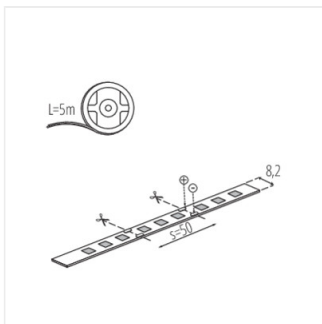

LED STRIP L60

Nastro LED

L60 11W/M 12 IP00-WW

					IP		
		[m]	[m]	[K]		[mm]	ellipse
L60 11W/M 12 IP00-WW	33302	1m = 11	1m = 900	3000	00	5000	≤3
L60 11W/M 12 IP00-NW	33303	1m = 11	1m = 900	4000	00	5000	≤3
L60 11W/M 12 IP00-CW	33304	1m = 11	1m = 900	6000	00	5000	≤3
L60B 11W/M 12 IP00-WW	33305	1m = 11	1m = 900	3000	00	30000	≤3
L60B 11W/M 12 IP00-NW	33306	1m = 11	1m = 900	4000	00	30000	≤3
L60B 11W/M 12 IP00-CW	33307	1m = 11	1m = 900	6000	00	30000	≤3
L60 11W/M 12 IP65-WW	33308	1m = 11	1m = 800	3000	65	5000	≤6
L60 11W/M 12 IP65-NW	33309	1m = 11	1m = 800	4000	65	5000	≤6
L60 11W/M 12 IP65-CW	33310	1m = 11	1m = 800	6000	65	5000	≤6

La striscia Kanlux L60 è disponibile in due versioni, IP00 e IP65 - in funzione del luogo di utilizzo (interni o esterni). La versione IP65 non differisce in modo significativo nelle dimensioni dalla versione IP00: caratteristica importante quando per il montaggio si utilizzano profili di alluminio. Kanlux L60 ha un indice di resa cromatica molto elevato CRI 90 e una garanzia di tre anni. Inoltre, la versione Kanlux L60B include rotoli con una lunghezza di 30 metri, per coloro che devono coprire maggiori distanze.

L60B 11W/M 12 IP00-NW

L60B 11W/M 12 IP00-CW

L60 11W/M 12 IP65-WW

L60 11W/M 12 IP65-NW

L60 11W/M 12 IP65-CW

LED STRIP L60

Nastro LED

L60 11W/M 12 IP00-WW

L60 11W/M 12 IP00-NW

L60 11W/M 12 IP00-CW

L60B 11W/M 12 IP00-WW

L60B 11W/M 12 IP00-NW

L60B 11W/M 12 IP00-CW

L60 11W/M 12 IP65-WW

L60 11W/M 12 IP65-NW

L60 11W/M 12 IP65-CW