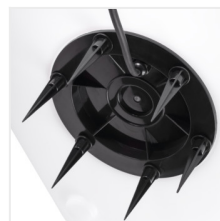

UBOS

Lampada da giardino con sorgente di luce cambiabile

[V] 220-240 AC	[Hz] 50			IP 65		 -20÷35
		[m] 3	[mm²] 1	 0,2m	CE	EAC

UBOS 30

UBOS 30	33480	max 25	GLS/CFL/LED	E27	bianco
UBOS 40	33481	max 25	GLS/CFL/LED	E27	bianco

Kanlux UBOS è un'illuminazione elegante e moderna per ogni giardino, terrazza o persino balcone. Il design dalla forma geometrica permetta a questa lampada di trasformarsi in un utile tavolino da appoggio. Funzionale e utile sui balconi dove non abbiamo molto spazio, ma anche in giardino o in terrazza durante i momenti conviviali. Kanlux UBOS funzionerà in tutte le condizioni atmosferiche grazie al grado IP65. La confezione include un cavo di alimentazione (3 metri) con una spina e un utile picchetto che consente l'ancoraggio a terra.

- Materiale del corpo: ABS
- Materiale del diffusore: PE

UBOS

Lampada da giardino con sorgente di luce cambiabile

UBOS 30

UBOS 40

UBOS 30

UBOS 40