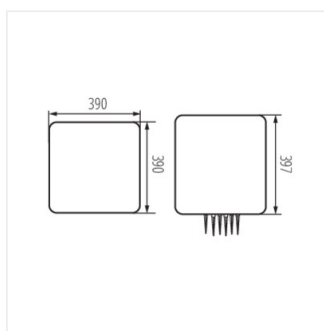

- Materiale del corpo: ABS
- Materiale del diffusore: PE

UBOS

Lampada da giardino con sorgente di luce cambiabile

UBOS 30

UBOS 40

UBOS 30

UBOS 40