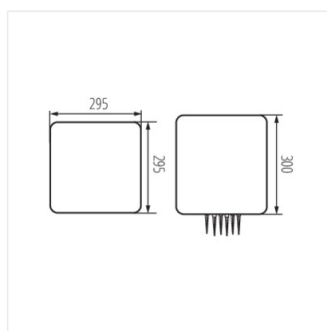

UBOS 30

UBOS 30