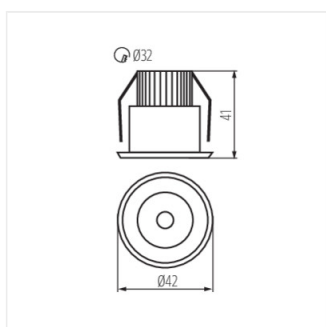

HAXA

Lampada per sciezio LED

HAXA-DSO