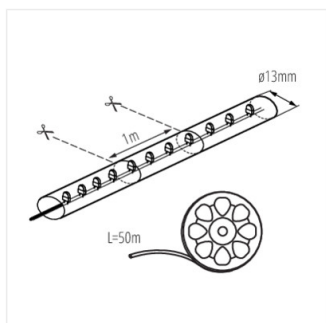

Kanlux GIVRO LED sono tubi flessibili luminosi lunghi 50 metri, disponibili in diversi colori. Per il suo corretto funzionamento è necessario un dispositivo di alimentazione Kanlux GIVRO PR SET. Il tubo flessibile luminoso può essere diviso in segmenti e nel punto di taglio è possibile ricollegarlo a qualsiasi sistema grazie agli elementi LED Kanlux GIVRO. I tubi flessibili colorati a LED consentono di esaltare il carattere di un ambiente. Kanlux GIVRO LED può essere utilizzato anche all'esterno: nei balconi, gazebo e giardini.

GIVRO LED

Strip led in tubo

GIVRO LED-CW 50M

GIVRO LED-BL 50M

GIVRO LED-RE 50M

GIVRO LED-GN 50M

GIVRO LED-Y 50M

GIVRO LED-WW 50M

GIVRO LED 50M

GIVRO LED

Strip led in tubo

ACCESSORI:

08637 GIVRO PR SET Conduttore + insieme di connettori, GIVRO PR SET(8637)

08636 GIVRO-90L Connettore a gomito, GIVRO-90L(8636)

08639 GIVRO-I Connettore tipo "I", GIVRO-I(8639)