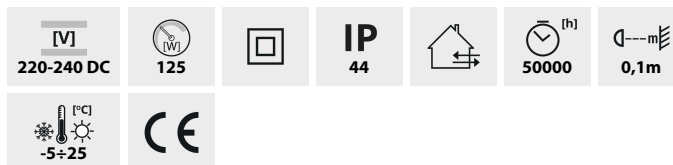

GIVRO LED

Strip led in tubo

GIVRO LED-CW 50M

GIVRO LED-CW 50M	08630	125	blanca fresca chłodnobiała cold white kühlweiß blanc froide
GIVRO LED-BL 50M	08631	125	azzurra niebieska blue blau bleue
GIVRO LED-RE 50M	08632	125	rossa czerwona red rot rouge
GIVRO LED-GN 50M	08633	125	verde zielona green grün verte
GIVRO LED-Y 50M	08634	125	giallo żółta yellow gelb jaune
GIVRO LED-WW 50M	08642	125	blanca cálida ciepłobiała Warm white warmweiß blanc chaud

Kanlux GIVRO LED sono tubi flessibili luminosi lunghi 50 metri, disponibili in diversi colori. Per il suo corretto funzionamento è necessario un dispositivo di alimentazione Kanlux GIVRO PR SET. Il tubo flessibile luminoso può essere diviso in segmenti e nel punto di taglio è possibile ricollegarlo a qualsiasi sistema grazie agli elementi LED Kanlux GIVRO. I tubi flessibili colorati a LED consentono di esaltare il carattere di un ambiente. Kanlux GIVRO LED può essere utilizzato anche all'esterno: nei balconi, gazebo e giardini.