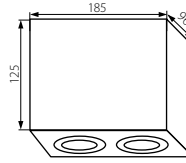

GORD DLP-50

GORD DLP-250