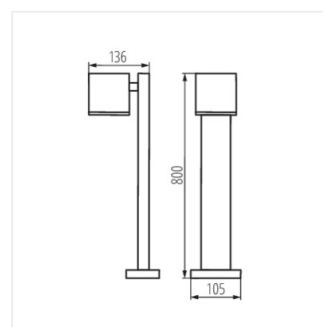

Luminaire extérieur avec source de lumière remplaçable

GORI 80