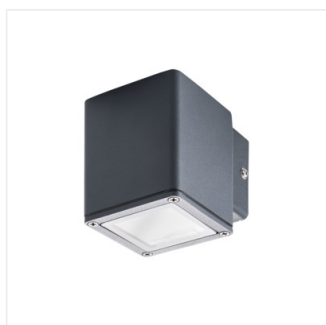

Luminaire extérieur avec source de lumière remplaçable

44IP

[V] 220-240 AC	[Hz] 50/60	PAR16	GU10	IP 44
House icon	°C -20÷35	1÷2,5	0,5m	CE EAC

GORI EL 235 D

	[W]					
GORI EL 135 D	<b>29000</b>	max 35	GU10	PAR16	anthracite	bas
GORI EL 235 D	<b>29001</b>	2 x max 35	GU10	PAR16	anthracite	haut et bas
GORI 50	<b>29002</b>	max 35	GU10	PAR16	anthracite	bas
GORI 80	<b>29003</b>	max 35	GU10	PAR16	anthracite	bas

Les luminaires de jardin Kanlux GORI constituent une série complète de luminaires muraux et de potelets. Leur forme carrée et austère répond à la tendance du marché. Tous les luminaires Kanlux GORI sont équipés de sources lumineuses remplaçables, ce qui permet de choisir librement la couleur et l'intensité de la lumière.

- Matériau du boîtier: alliage en aluminium
- Matériau de la vitre de protection: verre trempé

Luminaire extérieur avec source de lumière remplaçable

GORI EL 135 D

GORI EL 235 D

GORI 50

GORI 80

GORI EL 135

GORI EL 235