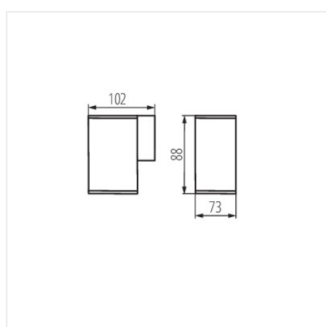

- Matériau du boîtier: alliage en aluminium
- Matériau de la vitre de protection: verre trempé

Luminaire extérieur avec source de lumière remplaçable

GORI EL 135 D

GORI EL 235 D

GORI 50

GORI 80

GORI EL 135

GORI EL 235