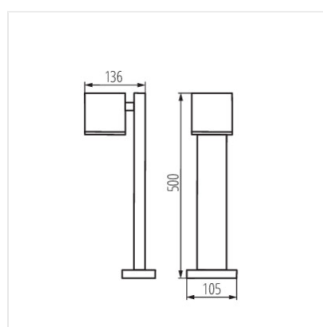

- Matériau du boîtier: alliage en aluminium
- Matériau de la vitre de protection: verre trempé

Luminaire extérieur avec source de lumière remplaçable

GORI EL 135 D

GORI EL 235 D

GORI 50

GORI 80

GORI EL 135

GORI EL 235