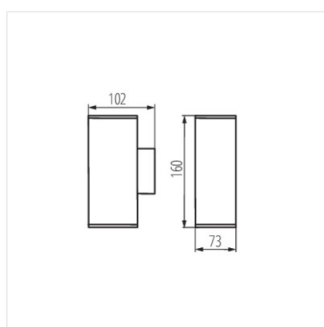

- Matériau du boîtier: alliage en aluminium
- Matériau de la vitre de protection: verre trempé

Luminaire extérieur avec source de lumière remplaçable

GORI EL 135 D

GORI EL 235 D

GORI 50

GORI 80

GORI EL 135

GORI EL 235