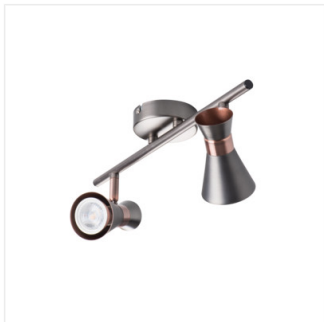

## MILENO

Luminaire mural et plafonnier

DESIGN  
unique

[V] 220-240 AC	[Hz] 50/60	PAR16	GU10	⊕	IP 20	🏠
☀️🌡️🌞 5÷25	📐	↻ [°] 300	↻ [°] 80	📦	[mm²] 1÷2,5	📏 0,5m
💡	CE					

MILENO EL-10 B-AG	<b>29110</b>	max 35	noir / or
MILENO EL-10 ASR-AN	<b>29111</b>	max 35	argent / cuivré
MILENO EL-30 B-AG	<b>29112</b>	3 x max 35	noir / or
MILENO EL-30 ASR-AN	<b>29113</b>	3 x max 35	argent / cuivré
MILENO EL-2I B-AG	<b>29114</b>	2 x max 35	noir / or
MILENO EL-2I ASR-AN	<b>29115</b>	2 x max 35	argent / cuivré
MILENO EL-3I B-AG	<b>29116</b>	3 x max 35	noir / or
MILENO EL-3I ASR-AN	<b>29117</b>	3 x max 35	argent / cuivré
MILENO EL-4I B-AG	<b>29118</b>	4 x max 35	noir / or
MILENO EL-4I ASR-AN	<b>29119</b>	4 x max 35	argent / cuivré

- Matériau du boîtier: acier

## MILENO

Luminaire mural et plafonnier

MILENO EL-10 ASR-AN

MILENO EL-30 B-AG

MILENO EL-30 ASR-AN

MILENO EL-2I B-AG

MILENO EL-2I ASR-AN

MILENO EL-3I B-AG