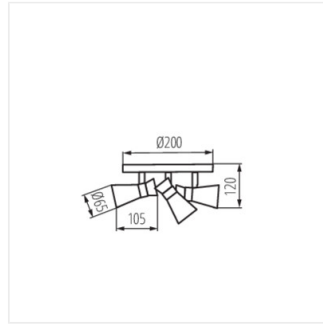

MILENO EL-30