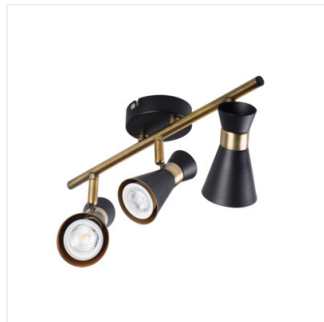

## MILENO

Luminaire mural et plafonnier

DESIGN  
unique

[V] 220-240 AC	[Hz] 50/60	PAR16	GU10	⊕	IP 20	🏠
☀️🌡️🌞 5÷25	📐	↻ [°] 300	↻ [°] 80	📦	[mm²] 1÷2,5	📏 0,5m
💡	CE					

MILENO EL-10 B-AG	<b>29110</b>	max 35	noir / or
MILENO EL-10 ASR-AN	<b>29111</b>	max 35	argent / cuivré
MILENO EL-30 B-AG	<b>29112</b>	3 x max 35	noir / or
MILENO EL-30 ASR-AN	<b>29113</b>	3 x max 35	argent / cuivré
MILENO EL-2I B-AG	<b>29114</b>	2 x max 35	noir / or
MILENO EL-2I ASR-AN	<b>29115</b>	2 x max 35	argent / cuivré
MILENO EL-3I B-AG	<b>29116</b>	3 x max 35	noir / or
MILENO EL-3I ASR-AN	<b>29117</b>	3 x max 35	argent / cuivré
MILENO EL-4I B-AG	<b>29118</b>	4 x max 35	noir / or
MILENO EL-4I ASR-AN	<b>29119</b>	4 x max 35	argent / cuivré

- Matériau du boîtier: acier

## MILENO

Luminaire mural et plafonnier

MILENO EL-10 ASR-AN

MILENO EL-30 B-AG

MILENO EL-30 ASR-AN

MILENO EL-2I B-AG

MILENO EL-2I ASR-AN

MILENO EL-3I B-AG