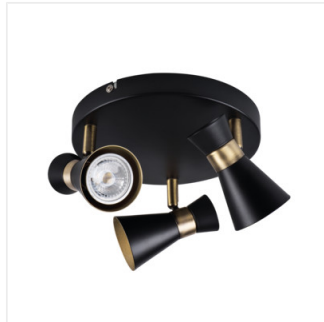

## MILENO

Luminaire mural et plafonnier

DESIGN  
unique

[V] 220-240 AC	[Hz] 50/60	PAR16	GU10	⊕	IP 20	🏠
☀️🌡️🌞 5÷25	📐	↻ [°] 300	↻ [°] 80	📦	[mm²] 1÷2,5	📏 0,5m
💡	CE					

MILENO EL-10 B-AG	<b>29110</b>	max 35	noir / or
MILENO EL-10 ASR-AN	<b>29111</b>	max 35	argent / cuivré
MILENO EL-30 B-AG	<b>29112</b>	3 x max 35	noir / or
MILENO EL-30 ASR-AN	<b>29113</b>	3 x max 35	argent / cuivré
MILENO EL-2I B-AG	<b>29114</b>	2 x max 35	noir / or
MILENO EL-2I ASR-AN	<b>29115</b>	2 x max 35	argent / cuivré
MILENO EL-3I B-AG	<b>29116</b>	3 x max 35	noir / or
MILENO EL-3I ASR-AN	<b>29117</b>	3 x max 35	argent / cuivré
MILENO EL-4I B-AG	<b>29118</b>	4 x max 35	noir / or
MILENO EL-4I ASR-AN	<b>29119</b>	4 x max 35	argent / cuivré

Kanlux MILENO est une réponse aux nouvelles tendances. Design soigné et formes originales sont les avantages de cette série. Le très grand nombre de modèles de luminaires Kanlux MILENO donne de très nombreuses possibilités d'agencement.

- Matériau du boîtier: acier

## MILENO

Luminaire mural et plafonnier

MILENO EL-10 ASR-AN

MILENO EL-30 B-AG

MILENO EL-30 ASR-AN

MILENO EL-2I B-AG

MILENO EL-2I ASR-AN

MILENO EL-3I B-AG