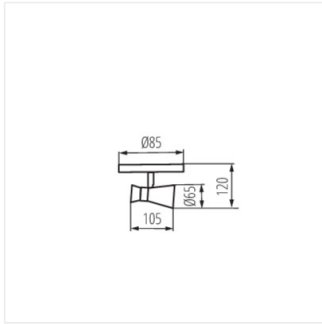

MILENO

Luminaire mural et plafonnier

MILENO EL-10