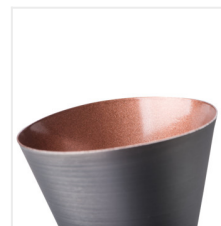

## MILENO

Luminaire mural et plafonnier

DESIGN  
unique

[V] 220-240 AC	[Hz] 50/60	PAR16	GU10	⊕	IP 20	🏠
☀️🌡️🌞 5÷25	📐	↻ [°] 300	↻ [°] 80	📦	[mm²] 1÷2,5	📏 0,5m
💡	CE					

MILENO EL-10 B-AG	<b>29110</b>	max 35	noir / or
MILENO EL-10 ASR-AN	<b>29111</b>	max 35	argent / cuivré
MILENO EL-30 B-AG	<b>29112</b>	3 x max 35	noir / or
MILENO EL-30 ASR-AN	<b>29113</b>	3 x max 35	argent / cuivré
MILENO EL-2I B-AG	<b>29114</b>	2 x max 35	noir / or
MILENO EL-2I ASR-AN	<b>29115</b>	2 x max 35	argent / cuivré
MILENO EL-3I B-AG	<b>29116</b>	3 x max 35	noir / or
MILENO EL-3I ASR-AN	<b>29117</b>	3 x max 35	argent / cuivré
MILENO EL-4I B-AG	<b>29118</b>	4 x max 35	noir / or
MILENO EL-4I ASR-AN	<b>29119</b>	4 x max 35	argent / cuivré

Kanlux MILENO est une réponse aux nouvelles tendances. Design soigné et formes originales sont les avantages de cette série. Le très grand nombre de modèles de luminaires Kanlux MILENO donne de très nombreuses possibilités d'agencement.

- Matériau du boîtier: acier