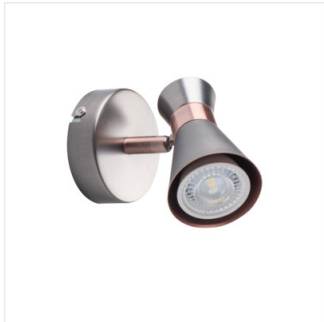

MILENO

Luminaire mural et plafonnier

MILENO EL-10 ASR-AN