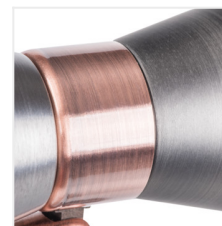

## MILENO

Luminaire mural et plafonnier

DESIGN  
unique

[V] 220-240 AC	[Hz] 50/60	PAR16	GU10	⊕	IP 20	🏠
☀️🌡️🌞 5÷25	📐	↻ [°] 300	↻ [°] 80	📦	[mm²] 1÷2,5	📏 0,5m
💡	CE					

MILENO EL-10 B-AG	<b>29110</b>	max 35	noir / or
MILENO EL-10 ASR-AN	<b>29111</b>	max 35	argent / cuivré
MILENO EL-30 B-AG	<b>29112</b>	3 x max 35	noir / or
MILENO EL-30 ASR-AN	<b>29113</b>	3 x max 35	argent / cuivré
MILENO EL-2I B-AG	<b>29114</b>	2 x max 35	noir / or
MILENO EL-2I ASR-AN	<b>29115</b>	2 x max 35	argent / cuivré
MILENO EL-3I B-AG	<b>29116</b>	3 x max 35	noir / or
MILENO EL-3I ASR-AN	<b>29117</b>	3 x max 35	argent / cuivré
MILENO EL-4I B-AG	<b>29118</b>	4 x max 35	noir / or
MILENO EL-4I ASR-AN	<b>29119</b>	4 x max 35	argent / cuivré

- Matériau du boîtier: acier