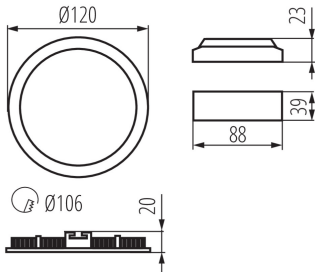

Incasso

DATI LOGISTICI:

Unità di misura: pezzo

Tipo di confezionamento: 40

Numero di pezzi nell' imballaggio secondario: 1

Numero di pezzi in un imballaggio : 40

Peso unitario netto [g]: 180

Grammatura [g]: 241.75

Lunghezza dell'unità di imballaggio [cm]: 13

Larghezza dell'unità di imballaggio [cm]: 3

Altezza dell'unità di imballaggio [cm]: 19

Peso della scatola di cartone [Kg]: 9.67

Larghezza della scatola di cartone [cm]: 34

Altezza della scatola di cartone [cm]: 28.5

Lunghezza della scatola di cartone [cm]: 40

Volume della scatola di cartone [m³]: 0.03876