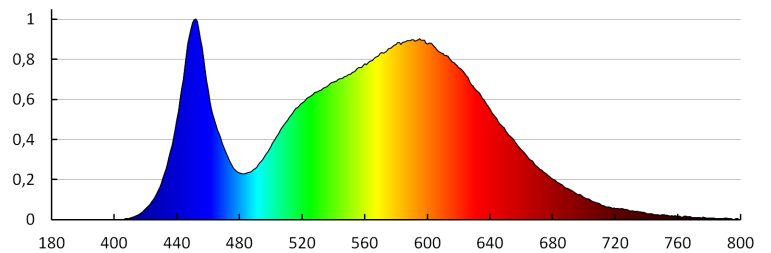

DATI LOGISTICI:

Unità di misura: pezzo

Tipo di confezionamento: 40

Numero di pezzi nell' imballaggio secondario: 1

Numero di pezzi in un imballaggio : 40

Peso unitario netto [g]: 180

Grammatura [g]: 241.75

Lunghezza dell'unità di imballaggio [cm]: 13

Larghezza dell'unità di imballaggio [cm]: 3

Altezza dell'unità di imballaggio [cm]: 19

Peso della scatola di cartone [Kg]: 9.67

Larghezza della scatola di cartone [cm]: 34

Altezza della scatola di cartone [cm]: 28.5

Lunghezza della scatola di cartone [cm]: 40

Volume della scatola di cartone [m³]: 0.03876

KANLUX S.A. (kat 27221) ROUNDA V2LED6W-NW-SN / LDC (Polar)