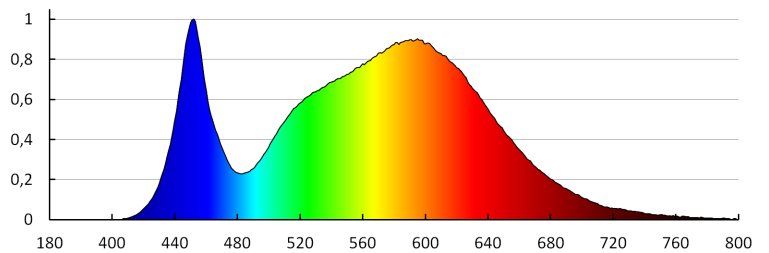

DATI LOGISTICI:

Unità di misura: pezzo

Tipo di confezionamento: 30

Numero di pezzi nell' imballaggio secondario: 1

Numero di pezzi in un imballaggio : 30

Peso unitario netto [g]: 230

Grammatura [g]: 318.33

Lunghezza dell'unità di imballaggio [cm]: 18.5

Larghezza dell'unità di imballaggio [cm]: 3

Altezza dell'unità di imballaggio [cm]: 22

Peso della scatola di cartone [Kg]: 9.5499

Larghezza della scatola di cartone [cm]: 34.5

Altezza della scatola di cartone [cm]: 24

Lunghezza della scatola di cartone [cm]: 58

Volume della scatola di cartone [m³]: 0.048024

KANLUX S.A. (kat 28931) ROUNDA V2LED 12W-NW-W / LDC (Polar)