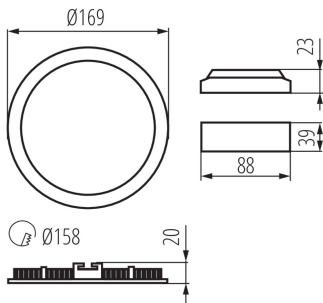

28931 ROUNDA V2LED12W-NW-W

Incasso