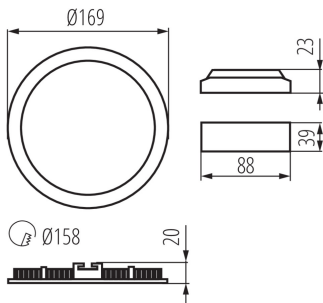

Incasso

DATI LOGISTICI:

Unità di misura: pezzo

Tipo di confezionamento: 30

Numero di pezzi nell' imballaggio secondario: 1

Numero di pezzi in un imballaggio : 30

Peso unitario netto [g]: 230

Grammatura [g]: 318.33

Lunghezza dell'unità di imballaggio [cm]: 18.5

Larghezza dell'unità di imballaggio [cm]: 3

Altezza dell'unità di imballaggio [cm]: 22

Peso della scatola di cartone [Kg]: 9.5499

Larghezza della scatola di cartone [cm]: 34.5

Altezza della scatola di cartone [cm]: 24

Lunghezza della scatola di cartone [cm]: 58

Volume della scatola di cartone [m³]: 0.048024