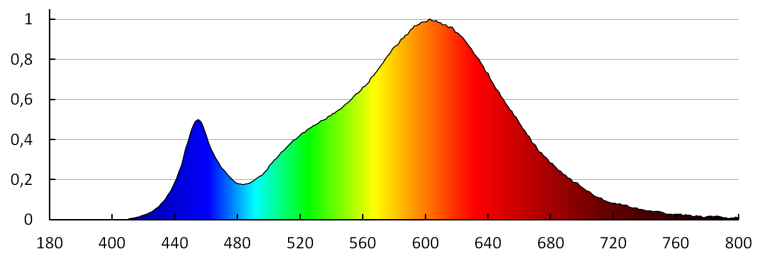

DATI LOGISTICI:

Unità di misura: pezzo

Tipo di confezionamento: 30

Numero di pezzi nell' imballaggio secondario: 1

Numero di pezzi in un imballaggio : 30

Peso unitario netto [g]: 230

Grammatura [g]: 318.33

Lunghezza dell'unità di imballaggio [cm]: 18.5

Larghezza dell'unità di imballaggio [cm]: 3

Altezza dell'unità di imballaggio [cm]: 22

Peso della scatola di cartone [Kg]: 9.5499

Larghezza della scatola di cartone [cm]: 34.5

Altezza della scatola di cartone [cm]: 24

Lunghezza della scatola di cartone [cm]: 58

Volume della scatola di cartone [m³]: 0.048024

KANLUX S.A. (kat 28932) ROUNDA V2LED 12W-WW-W / LDC (Polar)