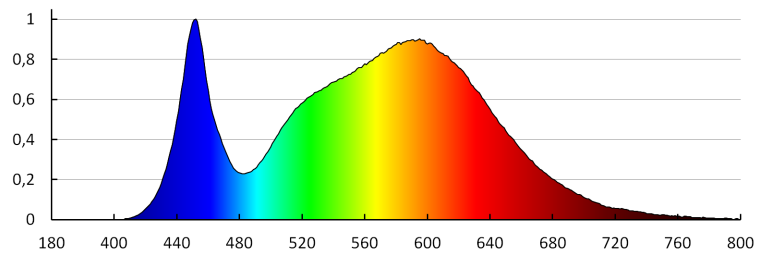

DATI LOGISTICI:

Unità di misura: pezzo

Tipo di confezionamento: 40

Numero di pezzi nell' imballaggio secondario: 1

Numero di pezzi in un imballaggio : 40

Peso unitario netto [g]: 140

Grammatura [g]: 204.5

Lunghezza dell'unità di imballaggio [cm]: 13

Larghezza dell'unità di imballaggio [cm]: 3

Altezza dell'unità di imballaggio [cm]: 19

Peso della scatola di cartone [Kg]: 8.18

Larghezza della scatola di cartone [cm]: 33

Altezza della scatola di cartone [cm]: 29

Lunghezza della scatola di cartone [cm]: 40

Volume della scatola di cartone [m³]: 0.03828

KANLUX S.A. (kat 28937) ROUNDA V2LED6W-NW-W / LDC (Polar)