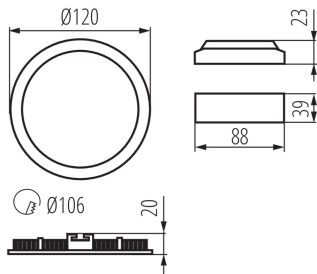

Incasso

DATI LOGISTICI:

Unità di misura: pezzo

Tipo di confezionamento: 40

Numero di pezzi nell' imballaggio secondario: 1

Numero di pezzi in un imballaggio : 40

Peso unitario netto [g]: 140

Grammatura [g]: 204.5

Lunghezza dell'unità di imballaggio [cm]: 13

Larghezza dell'unità di imballaggio [cm]: 3

Altezza dell'unità di imballaggio [cm]: 19

Peso della scatola di cartone [Kg]: 8.18

Larghezza della scatola di cartone [cm]: 33

Altezza della scatola di cartone [cm]: 29

Lunghezza della scatola di cartone [cm]: 40

Volume della scatola di cartone [m³]: 0.03828