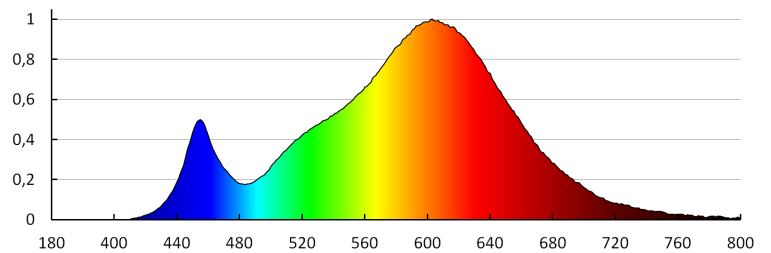

DATI LOGISTICI:

Unità di misura: pezzo

Tipo di confezionamento: 40

Numero di pezzi nell' imballaggio secondario: 1

Numero di pezzi in un imballaggio : 40

Peso unitario netto [g]: 140

Grammatura [g]: 204.5

Lunghezza dell'unità di imballaggio [cm]: 13

Larghezza dell'unità di imballaggio [cm]: 3

Altezza dell'unità di imballaggio [cm]: 19

Peso della scatola di cartone [Kg]: 8.18

Larghezza della scatola di cartone [cm]: 33

Altezza della scatola di cartone [cm]: 29

Lunghezza della scatola di cartone [cm]: 40

Volume della scatola di cartone [m³]: 0.03828

KANLUX S.A. (kat 28938) ROUNDA V2LED6W-WW-W / LDC (Polar)