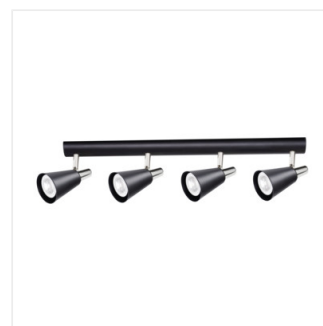

SEMPRA EL-4I B-SR