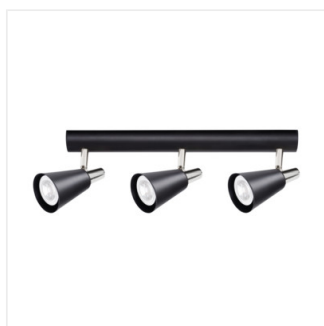

SEMPRA

Lampada da parete-soffitto

 220-240 AC	 50	 PAR16	 GU10		 IP 20	
 5÷25		 310	 90		 0,75÷1,5	 0,5m

SEMPRA EL-1I W-SR	33090	max 35	bianco
SEMPRA EL-1I B-SR	33091	max 35	nero
SEMPRA EL-2I W-SR	33092	2 x max 35	bianco
SEMPRA EL-2I B-SR	33093	2 x max 35	nero
SEMPRA EL-3I W-SR	33094	3 x max 35	bianco
SEMPRA EL-3I B-SR	33095	3 x max 35	nero
SEMPRA EL-4I W-SR	33096	4 x max 35	bianco
SEMPRA EL-4I B-SR	33097	4 x max 35	nero

Kanlux SEMPRA è una serie di eleganti spot in bianco-argento e nero-argento. Grazie alla striscia originale, su cui sono montati i paralumi, tutti i modelli si dimostreranno validi sia in applicazioni a soffitto che a parete - questo ci dà nuove possibilità di organizzare l'illuminazione delle stanze. Una soluzione molto interessante è la possibilità di montaggio verticale a parete anche un apparecchio con 4 sorgenti luminose.

- Materiale del corpo: acciaio

SEMPRA

Lampada da parete-soffitto

SEMPRA EL-1I W-SR

SEMPRA EL-1I B-SR

SEMPRA EL-2I W-SR

SEMPRA EL-2I B-SR

SEMPRA EL-3I W-SR