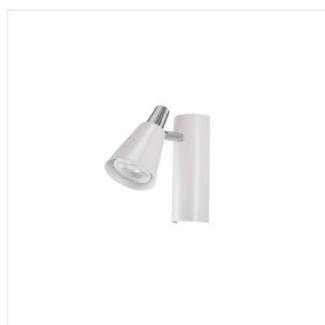

SEMPRA

Lampada da parete-soffitto

 220-240 AC	 50	 PAR16	 GU10		 IP 20	
 5÷25		 310	 90		 0,75÷1,5	 0,5m

SEMPRA EL-1I W-SR	33090	max 35	bianco
SEMPRA EL-1I B-SR	33091	max 35	nero
SEMPRA EL-2I W-SR	33092	2 x max 35	bianco
SEMPRA EL-2I B-SR	33093	2 x max 35	nero
SEMPRA EL-3I W-SR	33094	3 x max 35	bianco
SEMPRA EL-3I B-SR	33095	3 x max 35	nero
SEMPRA EL-4I W-SR	33096	4 x max 35	bianco
SEMPRA EL-4I B-SR	33097	4 x max 35	nero

Kanlux SEMPRA è una serie di eleganti spot in bianco-argento e nero-argento. Grazie alla striscia originale, su cui sono montati i paralumi, tutti i modelli si dimostreranno validi sia in applicazioni a soffitto che a parete - questo ci dà nuove possibilità di organizzare l'illuminazione delle stanze. Una soluzione molto interessante è la possibilità di montaggio verticale a parete anche un apparecchio con 4 sorgenti luminose.

- Materiale del corpo: acciaio

SEMPRA

Lampada da parete-soffitto

SEMPRA EL-1I W-SR

SEMPRA EL-1I B-SR

SEMPRA EL-2I W-SR

SEMPRA EL-2I B-SR

SEMPRA EL-3I W-SR