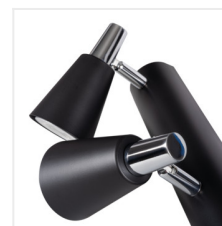

SEMPRA

Lampada da parete-soffitto

 220-240 AC	 50	 PAR16	 GU10		 IP 20	
 5÷25		 310	 90		 0,75÷1,5	 0,5m

SEMPRA EL-1I W-SR	33090	max 35	bianco
SEMPRA EL-1I B-SR	33091	max 35	nero
SEMPRA EL-2I W-SR	33092	2 x max 35	bianco
SEMPRA EL-2I B-SR	33093	2 x max 35	nero
SEMPRA EL-3I W-SR	33094	3 x max 35	bianco
SEMPRA EL-3I B-SR	33095	3 x max 35	nero
SEMPRA EL-4I W-SR	33096	4 x max 35	bianco
SEMPRA EL-4I B-SR	33097	4 x max 35	nero

Kanlux SEMPRA è una serie di eleganti spot in bianco-argento e nero-argento. Grazie alla striscia originale, su cui sono montati i paralumi, tutti i modelli si dimostreranno validi sia in applicazioni a soffitto che a parete - questo ci dà nuove possibilità di organizzare l'illuminazione delle stanze. Una soluzione molto interessante è la possibilità di montaggio verticale a parete anche un apparecchio con 4 sorgenti luminose.

- Materiale del corpo: acciaio

SEMPRA

Lampada da parete-soffitto

SEMPRA EL-1I W-SR

SEMPRA EL-1I B-SR

SEMPRA EL-2I W-SR

SEMPRA EL-2I B-SR

SEMPRA EL-3I W-SR