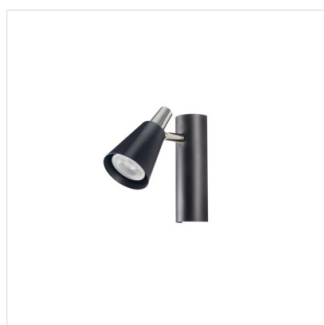

SEMPRA

Lampada da parete-soffitto

 220-240 AC	 50	 PAR16	 GU10		 IP 20	
 5÷25		 310	 90		 0,75÷1,5	 0,5m

SEMPRA EL-1I W-SR	33090	max 35	bianco
SEMPRA EL-1I B-SR	33091	max 35	nero
SEMPRA EL-2I W-SR	33092	2 x max 35	bianco
SEMPRA EL-2I B-SR	33093	2 x max 35	nero
SEMPRA EL-3I W-SR	33094	3 x max 35	bianco
SEMPRA EL-3I B-SR	33095	3 x max 35	nero
SEMPRA EL-4I W-SR	33096	4 x max 35	bianco
SEMPRA EL-4I B-SR	33097	4 x max 35	nero

Kanlux SEMPRA è una serie di eleganti spot in bianco-argento e nero-argento. Grazie alla striscia originale, su cui sono montati i paralumi, tutti i modelli si dimostreranno validi sia in applicazioni a soffitto che a parete - questo ci dà nuove possibilità di organizzare l'illuminazione delle stanze. Una soluzione molto interessante è la possibilità di montaggio verticale a parete anche un apparecchio con 4 sorgenti luminose.

- Materiale del corpo: acciaio

SEMPRA

Lampada da parete-soffitto

SEMPRA EL-1I W-SR

SEMPRA EL-1I B-SR

SEMPRA EL-2I W-SR

SEMPRA EL-2I B-SR

SEMPRA EL-3I W-SR