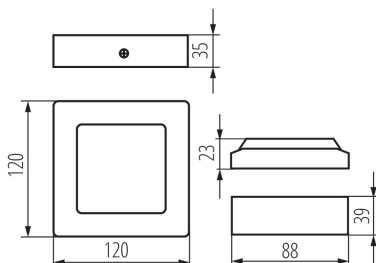

Incasso

5905339335463

Kanlux KANTI V2 LED sono portalampada quadrati con montaggio sopra intonaco, caratterizzati da un'armoniosa combinazione della tecnologia all'avanguardia con il design accattivante e moderno. Si distinguono per l'efficienza energetica mantenendo al contempo eccellenti parametri di illuminazione. Kanlux KANTI V2 LED è ideale per l'illuminazione di interni residenziali e uffici.

DATI GENERALI:

Colore: bianco
Luogo di montaggio: montaggio a soffitto
Luogo d'uso: all'interno
Distanza minima dall' oggetto illuminata: 0,5m
Compatibile con dimmer: non
Il prodotto non può essere ricoperto con materiale termoisolante: si
Lunghezza [mm]: 120
Larghezza [mm]: 120
Altezza [mm]: 35
Lunghezza del cavo [mt]: 0.05
LED integrati: si

DATI TECNICI:

Tensione nominale [V]: 220-240 AC
Frequenza nominale [Hz]: 50
Potenza massima [W]: 6
Grado di protezione contro le scosse elettriche: II
Materiale del diffusore: materiale plastico
Tipo di spia: LED SMD
Flusso luminoso [lm]: 330
Tonalità della luce: bianco
Temperatura di colore [K]: 4000
Coerenza dei colori in ellissi di MacAdam: ≤6
Indice di resa cromatica: 80
Durata [h]: 15000
Numero di cicli accensione/spegnimento: ≥20000
Angolo di illuminazione [°]: 110
Efficienza [lm/W]: 55
Temperatura esercizio [°C]: 5÷25
Materiale del corpo: lega di alluminio
Tipo di allacciamento: estremità libere dei conduttori
Sezione tubo [mm²]: 0.75
Tempo di riscaldamento della lampada [s]: ≤1
Tempo di accensione della lampada [s]: ≤0,5
Grado IP: 20